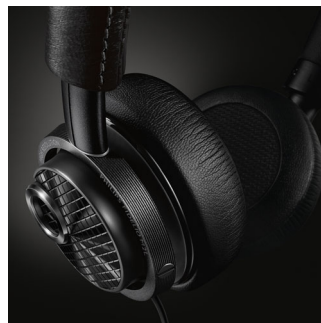

低音反射系统 (BRS)

耳机的封闭式声学后盖结构采用低音反射系统, 实质上包含带合理放置的音孔的耳

罩。这些音孔可以调控内腔的气压, 使隔音膜在可控的环境下为您带来优化的声学响应。与声学密封捕捉一道, 隔离每一丝真实细节, 为您带来精准的低音, 而不会影响声音清晰度。