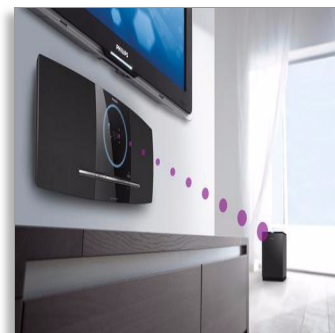

Philips
Eleganten mikro DVD-
sistem

Brezžični globokotonski zvočnik

možnost namestitve na steno

MCD388

Obsedeni z zvokom

Zvok, ki ustreza vašemu domu

S Philipsovim privlačnim stenskim mikro sistemom za domači kino boste lahko v zvoku in sliki uživali kot še nikoli doslej. Predvajanje z več virov. Vmesnik HDMI (Full High-Definition Multimedia Interface) za ostrejše slike.

Možnost namestitve na steno

Philipsov avdio sistem s popolno kombinacijo tanke in vsestranske oblike je pametno zasnovan, da se stoji z vašim življenjskim prostorom. Osnova avdio sistema je stojalo, zato je sistem varno in dobro nameščen na polici ali v prostoru, medtem ko stenska namestitve omogoča enako prilagodljivost kot samostojno stojalo.