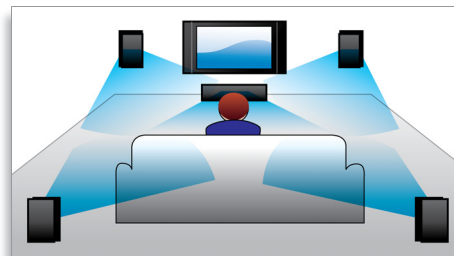

Dolby Digital

Ker Dolby Digital, vodilni svetovni standard za digitalni večkanalni zvok, uporablja enak način obdelave zvoka, kot ga ima človeško uho, doživljate izjemno kakovosten prostorski zvok z resničnimi prostorskimi značilnostmi.