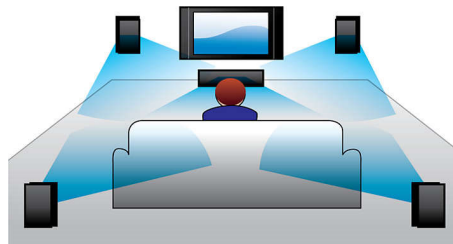

USB 直放

只需将 USB 设备插入到系统中就可以与家人和朋友分享您保存的音乐和照片，就是这么简单！

响度

在声谱中，人耳相对对高频和低频接受度较弱 - 尤其是低音量。通过激活音效功能，低音和高音将被放大，这样，您可以享受到整体声音均衡更完美的音效。

高端组件设计

组件设计微型系统附有一个底座，具有四个三角架。该设计可以避免因震动而造成的音频失真，以及避免扩音器和 CD 加载

软件带来的过热和电磁干扰现象。这样，您将感受到平稳而卓越的音效再现效果。

雅致木质扬声器

雅致木质扬声器

杜比数字音效

世界领先的数字多声道音频标准 Dolby Digital (杜比数字音效) 利用了人耳处理声音的习惯，因此您可以体验到具有真实空间感的极高质量的环绕立体声。

HDMI 1080p

HDMI 1080p 像素提升技术能够提供清晰的画面。您现在能够以真正的高清分辨率欣赏标准清晰度的电影，高清分辨率确保了更丰富的细节和更逼真的画面。逐行扫描 (在“1080p”中以“p”表示) 消除了电视屏幕上常见的线条结构，从而也确保了极致的清晰画面。更令人称道的是，HDMI 传输是纯粹的数字信号传输，能够传输无压缩的数字高清视频以及数字多声道音频，而无需进行模拟 / 数字转换 - 这就再现了原汁原味的图像与声音，完全没有衰减。

该飞利浦播放机兼容于市面上的大多数 DVD 和 CD 光盘。DVD、DivX® Ultra、MP3/WMA-CD、CD 和 CD-RW - 均可在该播放机上播放。DivX® Ultra 将 DivX® 播放与集成式字幕、多音频语言、多曲目和菜单等卓越功能相结合，整合成一种方便的文件格式。CD-RW 是一个名词缩写，它指的是接受普通的可录制 CD 格式的 CD 驱动器。

高音和低音控制

高音和低音是均衡器功能，分别控制音频的高频和低频音量级别。高音专门用于调整音乐中高频的放大级别，而低音则控制低频的放大级别。收听者可以使用向上和向下键方便地调整低音和高音，或保持高音和低音处于中间位置以根据原来录制时的设置播放音乐。高音和低音控制使您可以您喜欢的方式收听音乐。