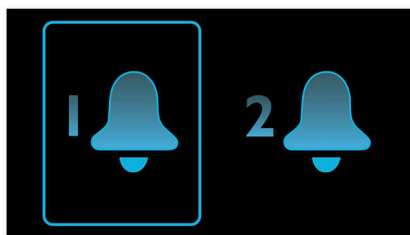

双重闹铃

飞利浦音频系统具有双重闹钟时间设定。您可为唤醒自己设定一个时间, 为您的伴侣设定一个时间。