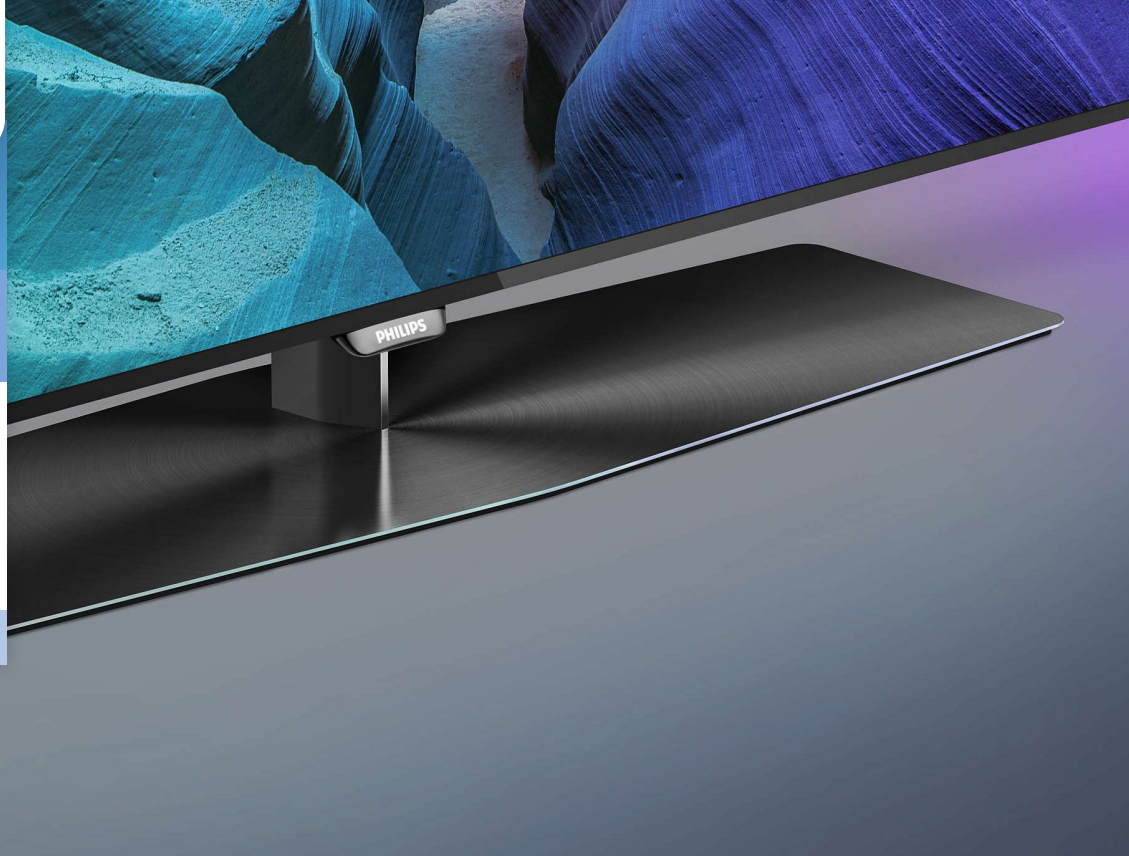

## 铝制中心支架

适用于飞利浦电视

PTS840

### 抛光铝金属支架

彰显电视的存在感。因为真正的金属才能彰显家中的品质宣言，我们的设计师采用经典抛光铝金属制作支架，以匹配电视正面的坚固金属饰面。

### 随意摆放

该中心支架上的旋转功能让您可以将电视摆放在最佳位置，获得真正轻松的观赏体验。

### 设计

装饰板: 深灰色 径向旋转 铝制, 清晰的铝封边  
装饰颈: 黑色 带纹路 铝制, 高光铝 (正面)