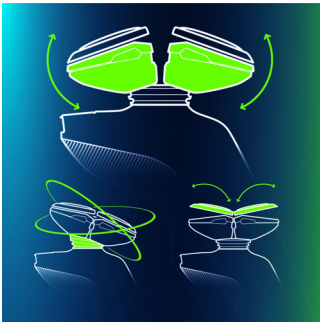

RQ1296/23

产品亮点

增强型高效能清洁系统

我们的增强型高效能清洁系统可在每次使用后清洁和润滑刀片，并为电池进行充电。它具有 3 种清洁程序：用于正常清洁的自动程序；可节省 40% 用电量的环保程序；以及用于彻底清洁的增强程序。

配备 3D 智能贴合系统的剃须刀

此款剃须刀的 3D 智能贴合轮廓跟踪剃须刀头可根据您的面部曲线无缝调节，从而减少对皮肤的刺激。

升级精确剃须剃须刀头

更贴面的剃须，更少皮肤刺激。剃须刀头具有 3 种专用刀轨组合：用于剃除一般胡须的狭缝；用于剃除长胡须或平躺胡须的网槽；以及用于剃除面部最短须茬的圆孔。

升级双层刀片设计

飞利浦电动剃须刀中集成的双层刀片系统可将须发提起，从肤下将须发舒服地剃掉，实现更贴面的剃须。

干湿双剃技术

该电动剃须刀的防水干湿双剃设计可让您选择自己喜爱的剃须方式。您可以进行利落的干剃，也可以配合剃须泡沫或喱，享受清新净爽的湿剃。

顺滑剃须系统

该电动剃须刀低摩擦的 SkinGlide 剃须表面可顺着您的肌肤滑动剃除表面胡须，适用于超细微的剃须。

防滑手柄

方便握牢的手柄采用人体工学设计，配有防滑涂层，让您操控自如，剃须更加精确。

精确修发器

为呵护皮肤特别设计的精确修剪器系统，旨在避免不必要的皮肤接触。轻松剪出完美的须髥和鬓角。

胡须造型器附件

呵护皮肤的卡入式胡须造型器体验更多面部造型：适用于任何从 3 天长 0.5 毫米的胡须到 5 毫米的短胡须；弧形梳齿和可调节修剪梳可防止皮肤刺激。

具有增强型高效能清洁系统和干湿双剃技术的干湿两用电动剃须刀
升级精确剃系统和 GyroFlex 3D 智能贴合系统 60 分钟无线使用 / 1 小时充电, 高效能清洁系统