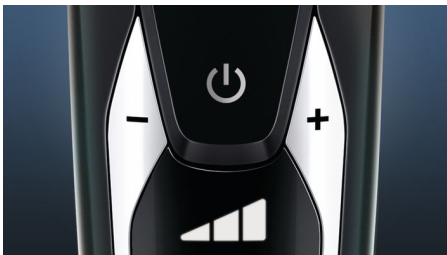

Personal Comfort seadistused

Valige kolme kohandatava raseerimisrežiimi vahel. Tundlik – õrnaks, ent põhjalikuks raseerimiseks. Normaalne – põhjalikuks igapäevaseks raseerimiseks. Kiire – aega säästvaks kiireks raseerimiseks.