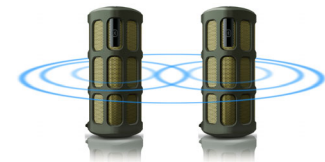

内置麦克风

借助内置麦克风, 它可作为电话扬声器使用。来电时, 音乐会暂停, 您可通过音箱通话。您还可以召开会议时通话或在聚会时给好友打电话。不管是哪种方式, 效果都非常出色。

SB7220/93

语音提示

可提供不同语言的语音提示。此提示可即时反馈电池电量或对扬声器是否正确连接至设备给予提醒。

配对 2 个 shoqbox

您可将 2 个 SHOQBOX 扬声器与左右声道立体声系统的智能感应器进行配对。只需将两个扬声器并排放置, 然后双手同时从外部在两个感应器上方滑动。非常适合派对或聚会。在音乐、电影和游戏中享受强劲震撼的立体声。

便利性

- 智能感应器: 可用于跳过歌曲, 将 2 个 Shoqbox 配对到左右扬声器
- 语音反馈: 电池电量

连接

- 音频接口: 3.5 毫米线路输入
- 蓝牙模式: A2DP, AVRCP, HFP, HSP
- 蓝牙范围: 视线, 10 米或 30 英尺

声音

- 输出功率 (RMS): 2 x 4 瓦

- 声音系统: 立体声
- 音箱: 2 x 1 英寸

扬声器