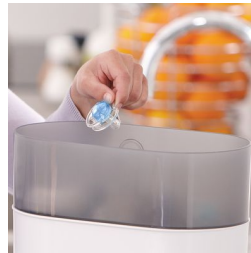

易于消毒

让小宝宝的安抚奶嘴保持清洁也非常简单：只需将其放在消毒锅或浸入沸水中即可。