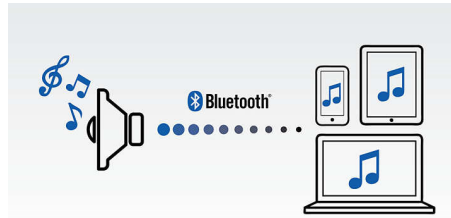

电功率及其敏感度决定了产生的声音功率。瓦数越高，扬声器发射的声能越好。

LED 屏幕

清晰明亮的 LED 显示屏

立体声耳机插孔

连接您自己的耳机，这款飞利浦设备可令您随时享受更具个人风格的聆听体验。将耳机连接到此设备，您可在非凡的音质中享受您喜爱的音乐，而又不打扰他人。

内置充电电池

内置充电电池

无线音乐传输

蓝牙是一种既可靠又节能的短距离无线通信技术。通过该技术，您可轻松地以无线方式连接至 iPod/iPhone/iPad 或其他蓝牙设备，例如智能手机、平板电脑或笔记本电

脑。因此您可以在此扬声器上无线畅享您喜爱的音乐以及来自视频或游戏的非凡音效。

音频输入 (3.5 毫米)

只需一个简单的连接，便可以欣赏便携式设备和电脑中的所有音乐。只需将设备连接至飞利浦设备上的音频输入 (3.5 毫米) 端口。使用电脑时，通常是通过耳机输出来进行连接。连接后，您可以通过一套卓越的音箱直接欣赏完整的音乐歌曲集。飞利浦只提供更好的音质。