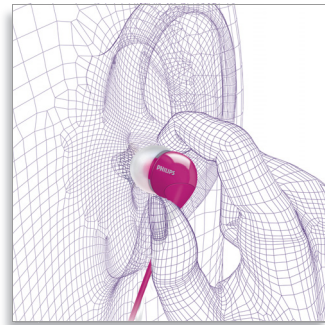

Destacados

Máximo sonido direccional

El tubo acústico en ángulo fue diseñado en función de la curvatura del canal auditivo, para que las ondas de sonido del altavoz se dirijan exactamente al tímpano para lograr máxima definición.

Perfecto ajuste en el oído

Los controladores de altavoces ultra pequeños se adaptan cómodamente a los oídos y gracias a su perfecto ajuste bloquean los ruidos externos para ofrecerte una experiencia de sonido de gran intensidad.

Micrófono integrado

Con el micrófono integrado y el botón de llamadas puedes usar los audífonos para escuchar música y hacer llamadas desde tu teléfono móvil. Realiza llamadas con manos libres y acepta llamados o finaliza una charla con el control de los audífonos.

Se adapta a todas las orejas

Con la línea de 3 tamaños de accesorios intercambiables, seguramente hay un par que se adapta perfectamente a tus orejas.

Audífonos intrauditivos ultra compactos

Ultra compactos y livianos, con un diseño anatómico que se ajusta perfectamente a orejas pequeñas para disfrutar de muchas más horas de música.