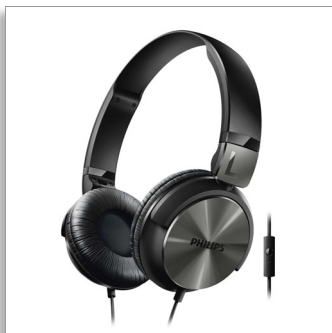

Philips
带麦克风的耳机

32 毫米驱动器 / 封闭式
贴耳式

SHL3165BK

动感十足的浑厚低音

DJ 款式监听耳机

此款源于 DJ 的耳机可为您带来震撼的音效和强劲低音。与旋转式软垫耳罩设计一道，在出行时为您带来完美的听觉体验。

轻便舒适，适合长时间使用

- 可调节的耳罩和头带，根据您的头形量身定做
- 柔软的透气型耳垫，适合长时间聆听

完美地聆听体验

- 32 毫米扬声器驱动器为您带来强劲的动态音效
- 封闭式声学系统可带来出众的隔音效果

便利性

- 1.2 米线缆，方便您外出时轻松享受音乐
- 紧凑型平折设计，便于外出时存放
- 线控式麦克风和收听按钮，轻松进行免提通话

PHILIPS

产品亮点

1.2 米长的线缆

1.2 米线缆，方便您外出时轻松享受音乐

32 毫米扬声器驱动器

32 毫米高功率驱动器为您带来清澈、细腻而自然的音质。

可调节的耳罩、头带

可调节的耳罩和头带，根据您的头形量身定做

封闭式声学系统

封闭式声学系统可带来出众的隔音效果，有效阻隔环境噪音

紧凑型平折设计

这些 DJ 监听式耳机可以折叠，便于携带和存放，可在外出时为您带来出众的体验。

线控式麦克风和收听按钮

线控式麦克风和收听按钮，轻松进行免提通话

柔软耳垫

柔软的透气型耳垫，适合长时间聆听

规格

声音

- 原声系统：封闭式
- 频率响应：8 - 22,000 赫兹
- 单元直径：32 毫米
- 隔音膜：PET
- 阻抗：24 欧姆
- 磁铁型：钕制
- 类型：动态
- 最大输入功率：1500 mW
- 灵敏度：107 dB

连接