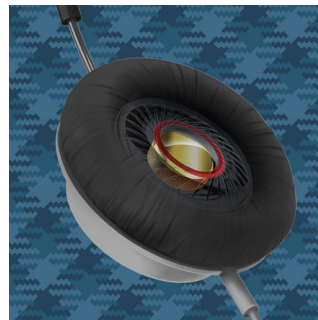

带麦克风的耳机

32 毫米驱动器 / 封闭式 贴耳式, 轻质头带, 平折设计

规格

声音

- 原声系统: 开放
- 隔音膜: Mylar 聚酯锥形
- 频率响应: 19 - 21 500 赫兹
- 阻抗: 32 欧姆
- 磁铁型: 钕制
- 最大输入功率: 32 毫瓦
- 灵敏度: 104 dB
- 单元直径: 32 毫米
- 类型: 动态
- 音圈: CCAW

连接

- 线缆接口: 两边平行、对称
- 线缆长度: 1.2 米
- 接口: 3.5 毫米立体声
- 接口末端: 24k 镀金
- 兼容于: iPhone®、BlackBerry®、HTC、LG、MOTOROLA、Nokia、Palm®、SAMSUNG、Sony Ericsson
- 线缆类型: OFC

产品尺寸

- 产品尺寸 (宽 x 高 x 厚) ((宽 x 高 x 厚)): 14.5 x 17 x 3 厘米
- 重量: 0.065 千克

包装尺寸

- 包装尺寸 (宽 x 高 x 厚) ((宽 x 高 x 厚)): 17 x 22.5 x 3.5 厘米
- 净重: 0.065 千克
- 总重: 0.13 千克
- 自重: 0.065 千克
- EAN: 69 23410 72468 4
- 货架摆放类型: 两种
- 随附产品数量: 1
- 包装类型: 塑封包装

外箱

- 外箱 (L x (宽 x 高)): 19 x 12.5 x 24 厘米
- 净重: 0.195 千克
- 总重: 0.53 千克
- 自重: 0.335 千克
- GTIN: 1 69 23410 72468 1
- 用户包装数量: 3

SHL5105BK/00

产品亮点

32 毫米高功率驱动器

32 毫米高功率驱动器, 带来清晰、细腻自然的音效。让人随时随地陶醉在每串音符和每一丝细节之中。