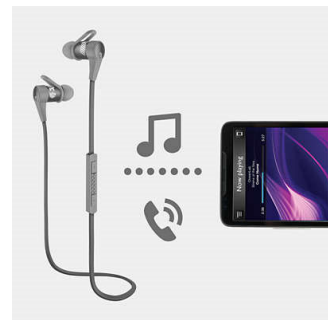

SHQ7300LF/27

2 种尺寸的贴合耳形手柄

SHQ7300 随附额外的涂胶耳挂，可安装到耳机上，令贴合耳形手柄更加舒适和稳固。

超轻稳固

在进行喜爱的运动时使用 SHQ7300 欣赏音乐，超轻设计和耳塞式安全锁，始终确保完美贴合和活动自如。

无线音乐和呼叫

就无穷乐趣的音乐享受和在音乐与通话之间轻松切换而言，没有什么技术可与蓝牙相比！只需将飞利浦 SHQ7300 和具有蓝牙功能的智能手机或平板电脑进行配对，即可畅享您最喜爱的曲目。在接听来电和拨出电话时，只需轻击每个耳罩的直观控件即可更改音量或暂停歌曲。