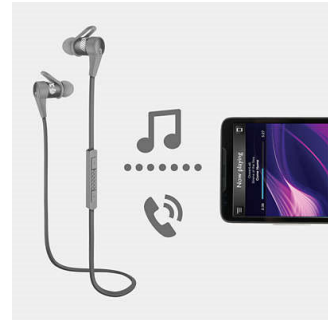

SHQ7300OR/00

2 种尺寸的贴合耳形手柄

SHQ7300 随附额外的涂胶耳挂，可安装到耳机上，令贴合耳形手柄更加舒适和稳固。

超轻稳固

在进行喜爱的运动时使用 SHQ7300 欣赏音乐，超轻设计和耳塞式安全锁，始终确保完美贴合和活动自如。

无线音乐和呼叫

就无穷乐趣的音乐享受和在音乐与通话之间轻松切换而言，没有什么技术可与蓝牙相比！只需将飞利浦 SHQ7300 和具有蓝牙功能的智能手机或平板电脑进行配对，即可畅享您最喜爱的曲目。在接听来电和拨出电话时，只需轻击每个耳罩的直观控件即可更改音量或暂停歌曲。