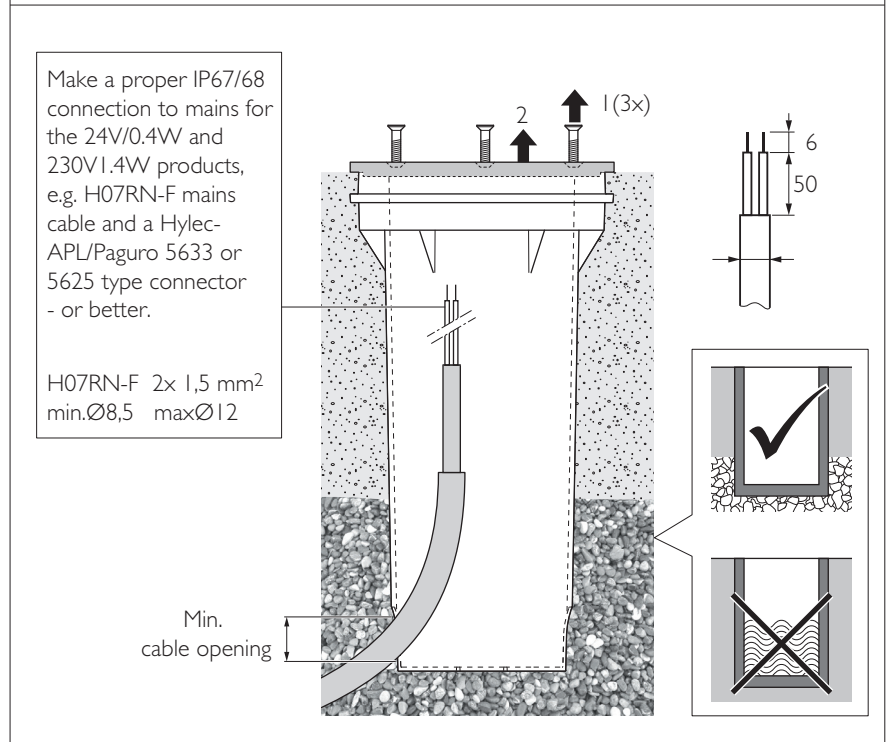

Kokoonpano- ja kiinnitysohjeet  
Montaj yönergesi  
Οδηγίες Χειρωναμίας  
Instrukcja montażu

Szerelési utasítások  
Návod k montáži  
bycnerwbz gj vjynfje  
Návod k montáži

ZBC200 0.13

- F - Réparations et installation uniquement par personnel qualifié.
- UK - Repair and installation only done by qualified personnel.
- D - Reparatur und Installation nur durch qualifiziertes Personal.
- NL - Reparaties en installatie moet plaatsvinden door gekwalificeerd personeel.
- SP - Reparación y instalación únicamente por personal cualificada.
- PL - Naprawy i instalowanie produktu powierzać tylko specjalistycznemu personelowi.