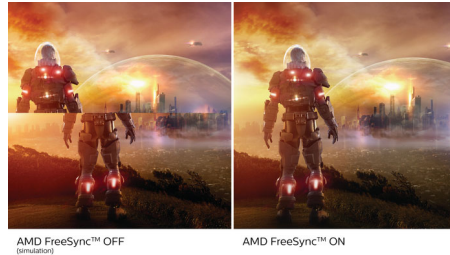

いつでも鮮明な映像

- IPS LED ワイド表示テクノロジーで画像と色を正確に表現
- 細部までくっきり再現する 16:9 フル HD ディスプレイ
- AMD FreeSync™ テクノロジーがストレスのないスムーズなゲームプレイを実現

ユーザーにやさしい設計

- 縁が狭く、シームレスな外観
- 目の疲れを軽減するちらつき防止テクノロジー
- 目に優しいローブルーモード
- HDMI による汎用的なデジタル接続

16:9 フル HD ディスプレイ

画質は重要です。従来のディスプレイも高品質を提供していますが、期待されているのはそれ以上のものです。このディスプレイは、高性能フル HD 解像度 (1920 x 1080) を備えています。細部までくっきり再現するフル HD に、高輝度で驚異のコントラストにリアルなカラーを組み合わせ、現実さながらの画像が期待できます。

極めてスムーズなゲームプレイ

ゲームをプレイするのに、動きがぎこちなかったり、映像が壊れていたのでは話になりません。この新しいフィリップスのモニターならそんな心配は不要です。AMD FreeSync™ テクノロジーと、スムーズですばやいリフレッシュ、超高速レスポンスタイムにより、事実上どのようなフレームレートでも滑らかでアーチファクトのないパフォーマンスを実現します。

極限まで狭くした縁

フィリップスの新型ディスプレイは、縁を極限まで狭くすることにより視界を邪魔する面積を最小限にして、表示サイズの最大化を可能にしています。ゲーム、グラフィックデザイン、プロフェッショナルアプリケーションなど、マルチディスプレイやタイリングのセットアップに特に適しており、1つの大型ディスプレイの感覚で使用できます。

ちらつき防止テクノロジー

LED バックライトスクリーンでは、明るさのコントロール方法により、目の疲れ