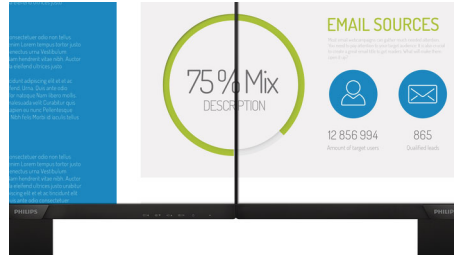

Moldura extremamente estreita

Os novos ecrãs Philips apresentam uma moldura ultra fina que permite distrações mínimas e um tamanho de visualização máximo. Especialmente adequado para configurações em vários ecrãs ou em mosaico, como em jogos, desenho gráfico e aplicações profissionais, o ecrã de moldura ultra fina dá-lhe a sensação de estar a utilizar um único ecrã grande.