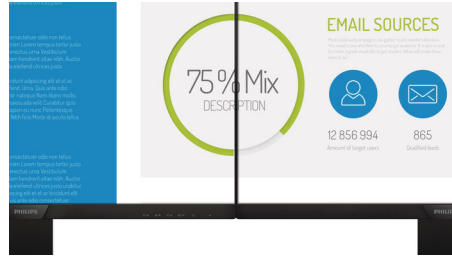

Moldura extremamente estreita

Os novos ecrãs Philips apresentam uma moldura ultra fina que permite distrações mínimas e um tamanho de visualização máximo. Especialmente adequado para configurações em vários ecrãs ou em mosaico, como em jogos, desenho gráfico e aplicações profissionais, o ecrã de moldura ultra fina dá-lhe a sensação de estar a utilizar um único ecrã grande.