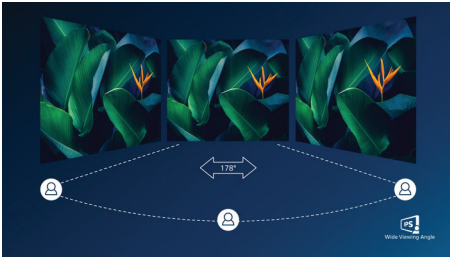

Experimente multimédia verdadeira

- Colunas incorporadas para áudio que não ocupam espaço na secretária
- Compatível com HDMI para entretenimento em Full HD

Concebido na perfeição para o seu espaço

- Montagem VESA proporciona flexibilidade

PHILIPS

Destaques

Tecnologia IPS

Os ecrãs IPS utilizam uma tecnologia avançada que lhe proporciona ângulos de visualização extra amplos de 178/178 graus, o que permite ver o ecrã a partir de praticamente qualquer ângulo. Ao contrário dos painéis TN padrão, os ecrãs IPS fornecem-lhe imagens incrivelmente nítidas com cores vivas, sendo ideais para fotografias, filmes e navegação na Internet, mas também para aplicações profissionais, que exigem precisão das cores e luminosidade uniforme a todas as alturas.

Moldura extremamente estreita

Os novos ecrãs Philips apresentam uma moldura ultra fina que permite distrações mínimas e um tamanho de visualização máximo. Especialmente adequado para configurações em vários ecrãs ou em mosaico, como em jogos, desenho gráfico e aplicações profissionais, o ecrã de moldura ultra fina dá-lhe a sensação de estar a utilizar um único ecrã grande.