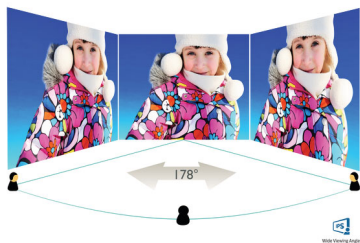

フル HD 液晶モニター
V Line 22 (21.5 インチ / 54.6 cm 対角), 1920 x 1080 (フル HD)

223V7QHAB/11

特長

IPS テクノロジー

IPS ディスプレイは、178/178 度の超広視野角を実現する先進テクノロジーを採用し、ほとどの角度からでもディスプレイを見ることができます。IPS ディスプレイは、標準的な TN パネルと異なり、画像を鮮やかな色彩でくっきりと表示します。このため、写真、映画、ウェブブラウザだけでなく、色の正確性や一貫した明るさを常に求める専門用途にも最適です。