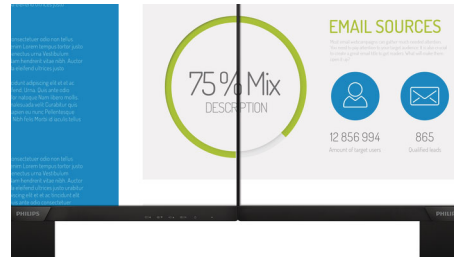

Moldura extremamente estreita

Os novos ecrãs Philips apresentam uma moldura ultra fina que permite distrações mínimas e um tamanho de visualização máximo. Especialmente adequado para configurações em vários ecrãs ou em mosaico, como em jogos, desenho gráfico e aplicações profissionais, o ecrã de moldura ultra fina dá-lhe a sensação de estar a utilizar um único ecrã grande.