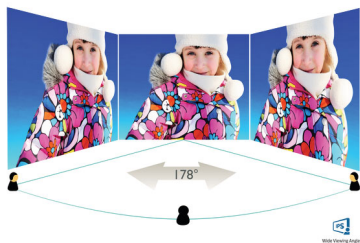

特長

IPS テクノロジー

IPS ディスプレイは、178/178 度の超広視野角を実現する先進テクノロジーを採用し、ほとどの角度からでもディスプレイを見ることができます。IPS ディスプレイは、標準的な TN パネルと異なり、画像を鮮やかな色彩でくっきりと表示します。このため、写真、映画、ウェブブラウザだけでなく、色の正確性や一貫した明るさを常に求める専門用途にも最適です。