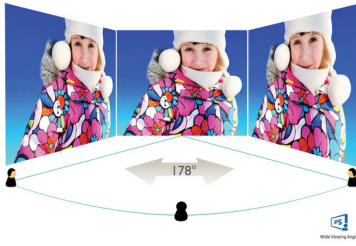

液晶モニター

E Line 22 (21.5 インチ / 54.6 cm 対角), 1920 x 1080 (フル HD)

22E9QDSB/11

特長

IPS テクノロジー

IPS ディスプレイは、178/178 度の超広視野角を実現する先進テクノロジーを採用し、ほとどの角度からでもディスプレイを見ることができます。IPS ディスプレイは、標準的な TN パネルと異なり、画像を鮮やかな色彩でくっきりと表示します。このため、写真、映画、ウェブブラウザだけでなく、色の正確性や一貫した明るさを常に求める専門用途にも最適です。