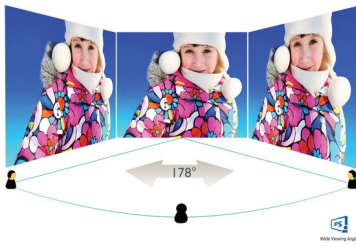

特長

IPS テクノロジー

IPS ディスプレイは、178/178 度の超広視野角を実現する先進テクノロジーを採用し、ほとどの角度からでもディスプレイを見ることができます。IPS ディスプレイは、標準的な TN パネルと異なり、画像を鮮やかな色彩でくっきりと表示します。このため、写真、映画、ウェブブラウザだけでなく、色の正確性や一貫した明るさを常に求める専門用途にも最適です。