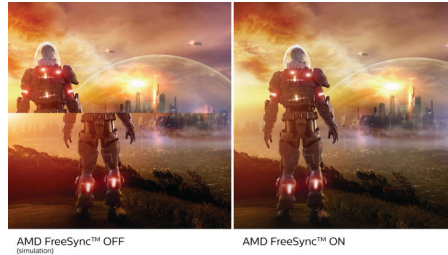

極めてスムーズなゲームプレイ

ゲームをプレイするのに、動きがぎこちなかったり、映像が壊れていたのでは話になりません。この新しいフィリップスのモニターならそんな心配は不要です。AMD FreeSync™ テクノロジーと、スムーズですばやいリフレッシュ、超高速レスポンスタイムにより、事実上どのようなフレームレートでも滑らかでアーチファクトのないパフォーマンスを実現します。