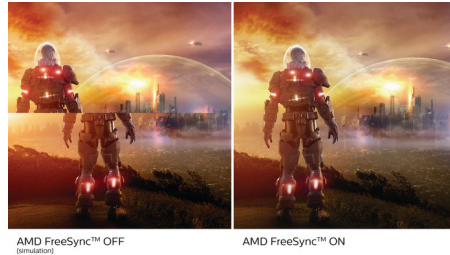

いつでも鮮明な映像

- IPS LED ワイド表示テクノロジーで画像と色を正確に表現
- 細部までくっきり再現する 16:9 フル HD ディスプレイ
- AMD FreeSync™ テクノロジーがストレスのないスムーズなゲームプレイを実現

ユーザーにやさしい設計

- 縁が狭く、シームレスな外観
- 目の疲れを軽減するちらつき防止テクノロジー
- 目に優しいローブルーモード
- フル HD エンターテインメントを楽しめる HDMI 対応

16:9 フル HD ディスプレイ

画質は重要です。従来のディスプレイも高品質を提供していますが、期待されているのはそれ以上のものです。このディスプレイは、高性能フル HD 解像度 (1920 x 1080) を備えています。細部までくっきり再現するフル HD に、高輝度で驚異のコントラストにリアルなカラーを組み合わせ、現実さながらの画像が期待できます。

極めてスムーズなゲームプレイ

ゲームをプレイするのに、動きがぎこちなかったり、映像が壊れていたのでは話になりません。この新しいフィリップスのモニターならそんな心配は不要です。AMD FreeSync™ テクノロジーと、スムーズですばやいリフレッシュ、超高速レスポンスタイムにより、事実上どのようなフレームレートでも滑らかでアーチファクトのないパフォーマンスを実現します。

極限まで狭くした縁

フィリップスの新型ディスプレイは、縁を極限まで狭くすることにより視界を邪魔する面積を最小限にして、表示サイズの最大化を可能にしています。ゲーム、グラフィックデザイン、プロフェッショナルアプリケーションなど、マルチディスプレイやタイリングのセットアップに特に適しており、1つの大型ディスプレイの感覚で使用できます。

ちらつき防止テクノロジー

LED バックライトスクリーンでは、明るさのコントロール方法により、目の疲れ