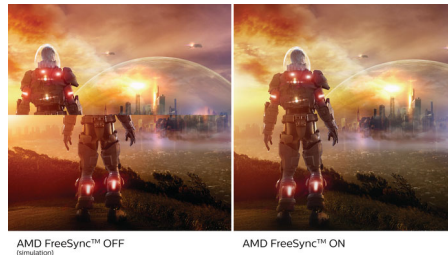

Jogos ultra-suaves

A experiência de jogo não deve ser uma escolha entre jogabilidade com interferências ou fotogramas partidos. Com o novo monitor da Philips, não tem de ser. Obtenha um desempenho fluido e sem artefactos em praticamente todas as taxas de fotogramas com a tecnologia AMD FreeSync™, actualização rápida suave e um tempo de resposta ultra-rápido.