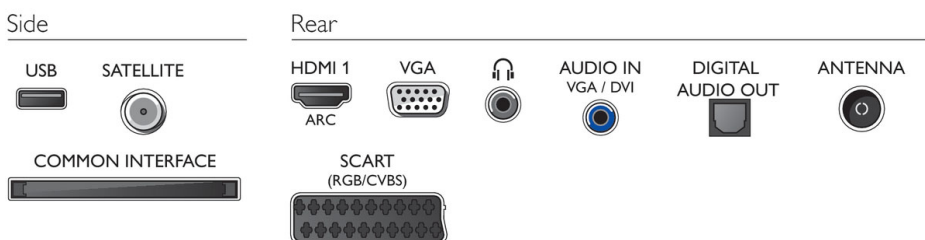

WMV9/VC1

- Unterstützte Untertitelformate: .AAS, .SMI, .SRT, .SSA, .SUB, .TXT
- Musikwiedergabeformate: AAC, AMR, LPCM, M4A, MP3, MPEG1 L1/2, WMA (v2 bis v9.2)
- Bildwiedergabeformate: JPEG, BMP, GIF, JPS, PNG, PNS

Unterstützte Display-Auflösung

- Computereingänge: bis zu 1.920 x 1.080 bei 60 Hz
- Videoeingänge: 24, 25, 30, 50, 60 Hz, bis zu 1.920 x 1.080p

Tuner/Empfang/Übertragung

- Digitales Fernsehen: DVB-T/C/S/S2
- MPEG-Unterstützung: MPEG2, MPEG4
- Videowiedergabe: NTSC, PAL, Secam

Power

- Netzstrom: AC: 220 bis 240 V, 50/60 Hz
- Umgebungstemperatur: 5 °C bis 35 °C
- Stromversorgung mit EU-Energie-Label: 24 W
- Jährlicher Energieverbrauch: 35 kWh
- Stand-by-Stromverbrauch: < 0,3 W
- Energiesparfunktionen: Ausschalt-Timer, Eco mode (Ökomodus), Bildabschaltung (bei Radiobetrieb)
- Stromverbrauch (ausgeschaltet): < 0,3
- Energieeffizienzklasse: A

Abmessungen

- Abmessungen Box (B x H x T): 600 x 390 x 106 mm
- Abmessungen Gerät (B x H x T): 510 x 323 x 56 mm
- Abmessungen Gerät inkl. Fuß (B x H x T): 510 x 367 x 145 mm
- Produktgewicht: 3 kg
- Produktgewicht (+ Ständer): 3,2 kg
- Gewicht (inkl. Verpackung): 0,4 kg
- VESA-kompatible Wandhalterung: 75 x 75 mm

Zubehör

- Mitgeliefertes Zubehör: Fernbedienung, Tischfuß, Netzkabel, Kurzanleitung, Broschüre zu rechtlichen und Sicherheitsinformationen, Garantiekarte

Connections

Ausstellungsdatum
2021-04-11

Version: 7.4.1

12 NC: 8670 001 11178
EAN: 87 12581 70837 5

© 2021 Koninklijke Philips N.V.
Alle Rechte vorbehalten.

Technische Daten können ohne vorherige Ankündigung geändert werden. Die Marken sind Eigentum von Koninklijke Philips N.V. oder der jeweiligen Firmen.

www.philips.com

* Softwareaktualisierung für Pause TV und USB-Aufnahme erforderlich. Besuchen Sie für weitere Informationen zur Softwareaktualisierung www.philips.com/tv, und klicken Sie auf "Support".

* USB-Aufnahme nur für digitale Sender. Aufnahmen können durch Kopierschutz (CI+) eingeschränkt sein. Es können länder- und senderspezifische Einschränkungen gelten.

* Der Fernseher unterstützt DVB-T-Empfang für Free-to-Air-Übertragungen. Bestimmte DVB-T-Betreiber werden möglicherweise nicht unterstützt. Eine aktuelle Liste dieser Betreiber finden Sie in den FAQs auf der Philips Support-Website. Bei einigen Betreibern sind Conditional Access und ein Abonnement erforderlich. Weitere Informationen erhalten Sie von Ihrem Betreiber.

* Energieverbrauch in kWh pro Jahr, beruhend auf dem Stromverbrauch des Fernsehers, wenn dieser 4 Stunden pro Tag an 365 Tagen in Betrieb ist. Der tatsächliche Energieverbrauch hängt davon ab, wie der Fernseher verwendet wird.

* (Philips) nur mit spezifischem Philips Player kompatibel.

* EPG und der darin angezeigte Sendezeitraum (bis zu 8 Tage) ist vom Land und Anbieter abhängig.