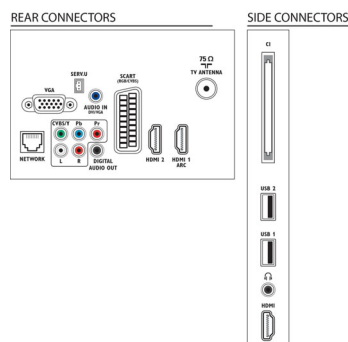

- Einfache Bedienung: Benutzerfreundliche Taste HOME, Bildschirm-Benutzerhandbuch
- Bildschirmformat-Anpassung: 4:3, AutoFill, Autozoom, Breitbildformat 14:9, Breitbildformat 16:9, Untertitel-Zoom, SuperZoom, Nicht skaliert, Breitbild
- Videotext: 1000 Seiten Smart Text
- Upgradefähige Firmware: Firmware-Upgrade über USB
- Elektronische Programmzeitschrift (EPG): 8-Tage-EPG

Tuner/Empfang/Übertragung

- Digitales Fernsehen: DVB-C MPEG2*, DVB-C MPEG4*, DVB-T MPEG2*, DVB-T MPEG4*
- Videowiedergabe: NTSC, PAL, Secam

Leistung

- Netzstrom: 220 bis 240 V, 50 bis 60 Hz
- Umgebungstemperatur: 5 °C bis 35 °C
- Energieeffizienzklasse: B
- Stromversorgung mit EU-Energie-Label: 26 W
- Jährlicher Energieverbrauch: 38 kWh
- Stand-by-Stromverbrauch: < 0,3 W
- Energiesparfunktionen: Eco mode (Ökomodus), Bildabschaltung (bei Radiobetrieb)

Abmessungen

- Abmessungen Box (B x H x T): 570 x 405 x 126 mm
- Abmessungen Gerät (B x H x T): 514 x 323 x 45 mm
- Abmessungen Gerät inkl. Fuß (B x H x T): 514 x 361 x 147 mm
- Produktgewicht: 3,8 kg
- Produktgewicht (+ Ständer): 4 kg
- Gewicht (inkl. Verpackung): 4,6 kg
- Kompatible Wandhalterung: 75 x 75 mm

Zubehör

- Mitgeliefertes Zubehör: Netzkabel, Fernbedienung, 2 AAA-Batterien, Tischfuß, Kurzanleitung, Broschüre zu rechtlichen und Sicherheitsinformationen, Garantiekarte
- Optionales Zubehör: Kabelloser WiFi-USB-Adapter (PTA01)

Ausstellungsdatum
2020-07-13

Version: 9.6.9

12 NC: 8670 000 87452
EAN: 87 12581 63663 0

© 2020 Koninklijke Philips N.V.
Alle Rechte vorbehalten.

Technische Daten können ohne vorherige Ankündigung geändert werden. Die Marken sind Eigentum von Koninklijke Philips N.V. oder der jeweiligen Firmen.

www.philips.com

* Der Fernseher unterstützt DVB-T-Empfang für Free-to-Air-Übertragungen. Bestimmte DVB-T-Betreiber werden möglicherweise nicht unterstützt. Eine aktuelle Liste dieser Betreiber finden Sie in den FAQs auf der Philips Support-Website. Bei einigen Betreibern sind Conditional Access und ein Abonnement erforderlich. Weitere Informationen erhalten Sie von Ihrem Betreiber.

* Energieverbrauch in kWh pro Jahr, beruhend auf dem Stromverbrauch des Fernsehers, wenn dieser 4 Stunden pro Tag an 365 Tagen in Betrieb ist. Der tatsächliche Energieverbrauch hängt davon ab, wie der Fernseher verwendet wird.

* Durchschnittlicher Stromverbrauch bei Betrieb entsprechend IEC62087 Ed. 2.

* 8-Tage-EPG, Service nicht in allen Ländern verfügbar

* Das Gerät ist geeignet für das offene terrestrische Digitalfernsehen in Ungarn