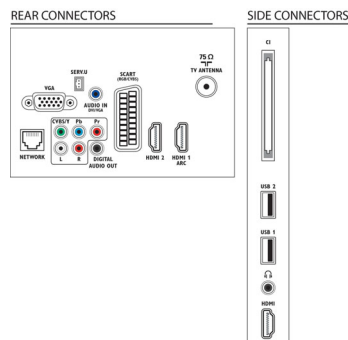

- Einfache Bedienung: Benutzerfreundliche Taste HOME, Bildschirm-Benutzerhandbuch
- Bildschirmformat-Anpassung: 4:3, AutoFill, Autozoom, Breitbildformat 14:9, Breitbildformat 16:9, Untertitel-Zoom, SuperZoom, Nicht skaliert, Breitbild
- Videotext: 1000 Seiten Smart Text
- Upgradefähige Firmware: Firmware-Upgrade über USB
- Elektronische Programmzeitschrift (EPG): 8-Tage-EPG

Tuner/Empfang/Übertragung

- Digitales Fernsehen: DVB-C MPEG2*, DVB-C MPEG4*, DVB-T MPEG2*, DVB-T MPEG4*
- Videowiedergabe: NTSC, PAL, Secam

Leistung

- Netzstrom: 220 bis 240 V, 50 bis 60 Hz
- Umgebungstemperatur: 5 °C bis 35 °C
- Energieeffizienzklasse: B
- Stromversorgung mit EU-Energie-Label: 26 W
- Jährlicher Energieverbrauch: 38 kWh
- Stand-by-Stromverbrauch: < 0,3 W
- Energiesparfunktionen: Eco mode (Ökomodus), Bildabschaltung (bei Radiobetrieb)

Abmessungen

- Abmessungen Box (B x H x T): 570 x 405 x 126 mm
- Abmessungen Gerät (B x H x T): 514 x 323 x 45 mm
- Abmessungen Gerät inkl. Fuß (B x H x T): 514 x 361 x 147 mm
- Produktgewicht: 3,8 kg
- Produktgewicht (+ Ständer): 4 kg
- Gewicht (inkl. Verpackung): 4,6 kg
- Kompatible Wandhalterung: 75 x 75 mm

Zubehör

- Mitgeliefertes Zubehör: Netzkabel, Fernbedienung, 2 AAA-Batterien, Tischfuß, Kurzanleitung, Broschüre zu rechtlichen und Sicherheitsinformationen, Garantiekarte
- Optionales Zubehör: Kabelloser WiFi-USB-Adapter (PTA01)

Ausstellungsdatum
2020-07-13

Version: 9.5.4

12 NC: 8670 000 87944
EAN: 87 12581 63830 6

© 2020 Koninklijke Philips N.V.
Alle Rechte vorbehalten.

Technische Daten können ohne vorherige Ankündigung geändert werden. Die Marken sind Eigentum von Koninklijke Philips N.V. oder der jeweiligen Firmen.

www.philips.com

* Der Fernseher unterstützt DVB-T-Empfang für Free-to-Air-Übertragungen. Bestimmte DVB-T-Betreiber werden möglicherweise nicht unterstützt. Eine aktuelle Liste dieser Betreiber finden Sie in den FAQs auf der Philips Support-Website. Bei einigen Betreibern sind Conditional Access und ein Abonnement erforderlich. Weitere Informationen erhalten Sie von Ihrem Betreiber.

* Energieverbrauch in kWh pro Jahr, beruhend auf dem Stromverbrauch des Fernsehers, wenn dieser 4 Stunden pro Tag an 365 Tagen in Betrieb ist. Der tatsächliche Energieverbrauch hängt davon ab, wie der Fernseher verwendet wird.

* Durchschnittlicher Stromverbrauch bei Betrieb entsprechend IEC62087 Ed. 2.

* 8-Tage-EPG, Service nicht in allen Ländern verfügbar

* Das Gerät ist geeignet für das offene terrestrische Digitalfernsehen in Ungarn