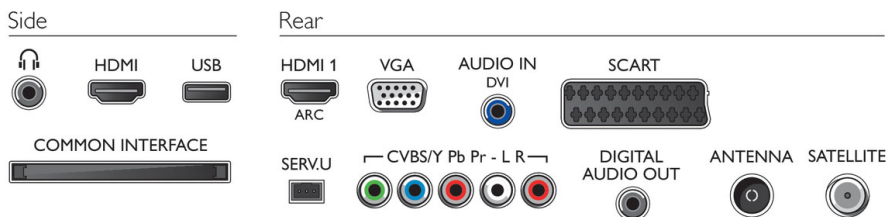

Multimedia-Anwendungen

- Videowiedergabeformate: Dateien: AVI, MKV,

- H.264/MPEG-4 (AVC), MPEG-1, MPEG-2, MPEG-4
- Musikwiedergabeformate: MP3
- Bildwiedergabeformate: JPEG

Unterstützte Display-Auflösung

- Computereingänge: bis zu 1.920 x 1.080 bei 60 Hz
- Videoeingänge: 24, 25, 30, 50, 60 Hz, bis zu 1.920 x 1.080p

Tuner/Empfang/Übertragung

- Digitales Fernsehen: DVB-T/C/S/S2
- MPEG-Unterstützung: MPEG2, MPEG4
- Videowiedergabe: NTSC, PAL, Secam

Power

- Netzstrom: AC: 220 bis 240 V, 50/60 Hz
- Umgebungstemperatur: 5 °C bis 35 °C
- Energieeffizienzklasse: A
- Stromversorgung mit EU-Energie-Label: 21 W
- Jährlicher Energieverbrauch: 31 kWh
- Standby-Stromverbrauch: < 0,3 W
- Energiesparfunktionen: Sleep-Timer, Eco-Modus, Bildabschaltung (bei Radiobetrieb)
- Stromverbrauch (ausgeschaltet): < 0,3

Abmessungen

- Abmessungen Box (B x H x T): 585 x 390 x 106 mm
- Abmessungen Gerät (B x H x T): 510 x 323 x 53 mm
- Abmessungen Gerät inkl. Fuß (B x H x T): 510 x 363 x 147 mm
- Produktgewicht: 3 kg
- Produktgewicht (inkl. Standfuß): 3,32 kg
- Gewicht (inkl. Verpackung): 4,15 kg
- Kompatible Wandhalterung: 200 x 200 mm

Zubehör

- Mitgeliefertes Zubehör: Fernbedienung, 2 AAA-Batterien, Standfuß, Kurzanleitung, Broschüre zu rechtlichen und Sicherheitsinformationen, Garantiekarte, Bedienungsanleitung

Ausstellungsdatum
2022-07-20

Version: 4.1.2

12 NC: 8670 000 99166
EAN: 87 12581 67359 8

© 2022 Koninklijke Philips N.V.
Alle Rechte vorbehalten.

Technische Daten können ohne vorherige Ankündigung geändert werden. Die Marken sind Eigentum von Koninklijke Philips N.V. oder der jeweiligen Firmen.

www.philips.com

* USB-Aufnahme nur für digitale Sender. Aufnahmen können durch Kopierschutz (CI+) eingeschränkt sein. Es können länder- und senderspezifische Einschränkungen gelten.

* Der Fernseher unterstützt DVB-T-Empfang für Free-to-Air-Übertragungen. Bestimmte DVB-T-Betreiber werden möglicherweise nicht unterstützt. Eine aktuelle Liste dieser Betreiber finden Sie in den FAQs auf der Philips Support-Website. Bei einigen Betreibern sind Conditional Access und ein Abonnement erforderlich. Weitere Informationen erhalten Sie von Ihrem Betreiber.

* Energieverbrauch in kWh pro Jahr, beruhend auf dem Stromverbrauch des Fernsehers, wenn dieser 4 Stunden pro Tag an 365 Tagen in Betrieb ist. Der tatsächliche Energieverbrauch hängt davon ab, wie der Fernseher verwendet wird.

* EPG und der darin angezeigte Sendezeitraum (bis zu 8 Tage) ist vom Land und Anbieter abhängig.