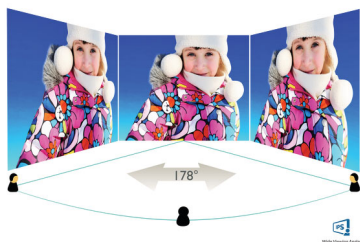

IPS テクノロジー

IPS ディスプレイは、178/178 度の超広視野角を実現する先進テクノロジーを採用し、ほぼどの角度からでもディスプレイを見ることができます。IPS ディスプレイは、標準的な TN パネルと異なり、画像を鮮やかな色彩でくっきりと表示します。このため、写真、映画、ウェブブラウザだけでなく、色の正確性や一貫した明るさを常に求める専門用途にも最適です。