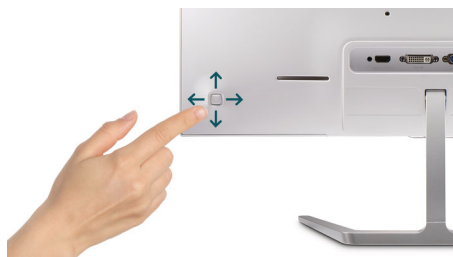

EasySelect メニューのトグルキー

控えめに配置された EasySelect メニューのトグルキーにより、画面上のメニューでモニター設定をすばやく、簡単に調整できます。

内蔵ステレオスピーカー

1組の高品質ステレオスピーカーがディスプレイデバイスに組み込まれています。スピーカーが見える前方放射型、見えな下方放射型、上方放射型、後方放射型など、モデルとデザインにより異なります。