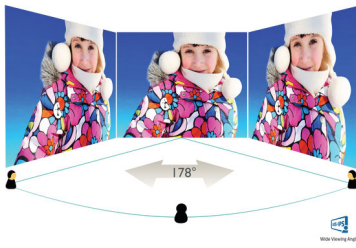

Destaques

Tecnologia IPS-ADS

Os ecrãs IPS-ADS utilizam uma tecnologia avançada que lhe proporciona ângulos de visualização extra amplos de 178/178 graus, o que permite ver o ecrã a partir de praticamente qualquer ângulo. Ao contrário dos painéis TN padrão, os ecrãs IPS-ADS fornecem-lhe imagens incrivelmente nítidas com cores vivas, sendo ideais para fotografias, filmes e navegação na Internet, mas também para aplicações profissionais, que exigem precisão das cores e luminosidade uniforme a todas as alturas.