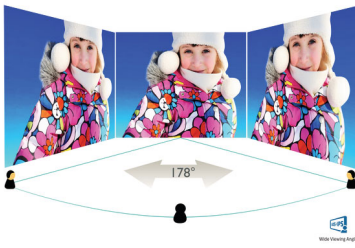

Destaques

Tecnologia IPS-ADS

Os ecrãs IPS-ADS utilizam uma tecnologia avançada que lhe proporciona ângulos de visualização extra amplos de 178/178 graus, o que permite ver o ecrã a partir de praticamente qualquer ângulo. Ao contrário dos painéis TN padrão, os ecrãs IPS-ADS fornecem-lhe imagens incrivelmente nítidas com cores vivas, sendo ideais para fotografias, filmes e navegação na Internet, mas também para aplicações profissionais, que exigem precisão das cores e luminosidade uniforme a todas as alturas.