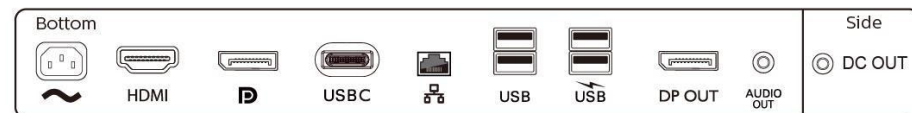

* A resolução máxima funciona com entradas HDMI, DP ou USB-C.

* Valor do tempo de resposta igual a SmartResponse

* Área NTSC com base no CIE1976

* Área sRGB com base no CIE1931

* Para a função de alimentação e carregamento por USB-C, o seu computador portátil/dispositivo tem de suportar as especificações de alimentação padrão por USB-C. Consulte o manual do utilizador ou o fabricante do seu computador portátil para obter mais detalhes.

* Atividades como partilha de ecrã, transmissões online de vídeo e áudio através da Internet, podem influenciar o seu desempenho de rede. O seu hardware, a largura de banda da rede e o seu desempenho determinarão a qualidade geral de áudio e vídeo.

* A saída DisplayPort funciona apenas com DP ou USB-C.

* A função de saída de CC é compatível apenas com o Intel NUC de 19 V e 65 W no máximo. Deve ser ligado apenas um PC ou computador portátil à porta USB-C ou à porta de saída de CC para a função de passagem de potência.

* Se a ligação Ethernet parecer lenta, entre no menu OSD e seleccione a opção USB 3.0 ou superior que pode suportar velocidades de LAN até 1 Gbps.

* A classificação EPEAT é válida apenas nos locais onde a Philips regista o produto. Visite <https://www.epeat.net/> para consultar o estado do registo no seu país.

* O monitor pode diferir das imagens apresentadas.

Data de publicação
2021-02-22

Versão: 6.0.2

12 NC: 8670 001 57925
EAN: 87 12581 75672 7

© 2021 Koninklijke Philips N.V.
Todos os direitos reservados.

Todas as especificações estão sujeitas a alterações sem aviso prévio. As marcas comerciais são propriedade de Koninklijke Philips N.V. ou dos respectivos detentores.

www.philips.com