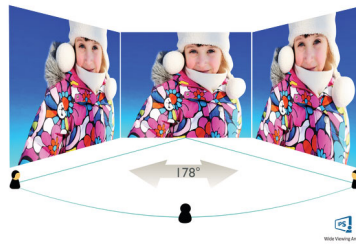

Tecnologia IPS

Os ecrãs IPS utilizam uma tecnologia avançada que lhe proporciona ângulos de visualização extra amplos de 178/178 graus, o que permite ver o ecrã a partir de praticamente qualquer ângulo - mesmo no modo de pivot de 90 graus! Ao contrário dos painéis TN padrão, os ecrãs IPS fornecem-lhe imagens incrivelmente nítidas com cores vivas, o que os torna ideais para fotografias, filmes e navegar na Internet, mas também para aplicações profissionais, que exigem precisão das cores e luminosidade uniforme a todas as alturas.