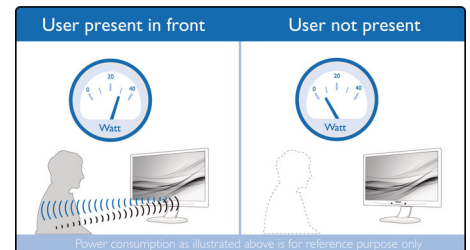

PowerSensor

O PowerSensor é um "sensor de pessoas" incorporado que transmite e recebe sinais infravermelhos inofensivos para determinar a presença do utilizador e reduzir automaticamente o brilho do monitor quando o utilizador se afasta da secretária, reduzindo os custos de energia em até 80% e prolongando a vida útil do monitor.

USB Docking

USB-C

Wide Viewing Angle

LowBlue Mode

Windows Hello

PowerSensor

3-sided Frameless

HDMI

Flicker-free