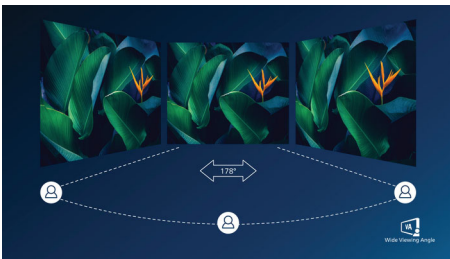

- Ecrã ecológico sem mercúrio

PHILIPS

Destaques

Design curvo do ecrã

Os monitores de secretária oferecem uma experiência de utilizador personalizada, extremamente bem adequada a um design curvo. O ecrã curvo proporciona um efeito envolvente agradável mas subtil, que o coloca no centro da sua secretária.

Ecrã VA

O ecrã LED VA da Philips utiliza uma tecnologia avançada de alinhamento vertical multi-domínio que proporciona relações de contraste com estática extremamente elevada para imagens muito vividas e brilhantes. Para além de apresentar as aplicações padrão para escritório com facilidade, é particularmente apropriado para ver fotografias, navegar na Internet, ver filmes, jogar e apresentar aplicações gráficas exigentes. A sua tecnologia de gestão otimizada de píxeis permite-lhe um ângulo de visualização extra amplo de 178/178 graus, resultando em imagens mais nítidas.