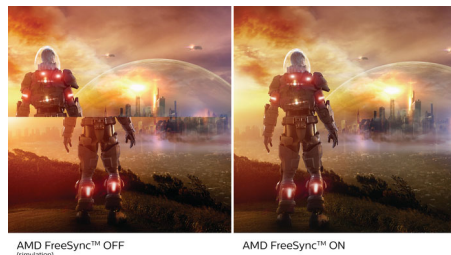

Jogos ultra-suaves

A experiência de jogo não deve ser uma escolha entre jogabilidade com interferências ou fotogramas partidos. Com o novo monitor da Philips, não tem de ser. Obtenha um desempenho fluido e sem artefactos em praticamente todas as taxas de fotogramas com a tecnologia AMD FreeSync™, atualização rápida suave e um tempo de resposta ultra-rápido.