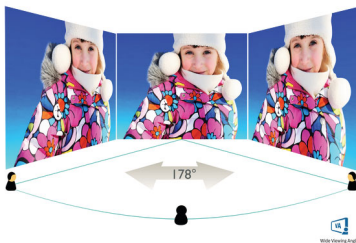

Ecrã VA

O ecrã LED VA da Philips utiliza uma tecnologia avançada de alinhamento vertical multi-domínio que proporciona relações de contraste com estática extremamente elevada para imagens muito vívidas e brilhantes. Para além de apresentar as aplicações padrão para escritório com facilidade, é particularmente apropriado para ver fotografias, navegar na Internet, ver filmes, jogar e apresentar aplicações gráficas exigentes. A sua tecnologia de gestão otimizada de píxeis permite-lhe um ângulo de visualização extra amplo de 178/178 graus, resultando em imagens mais nítidas.