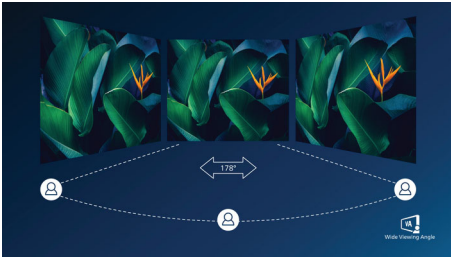

Destaques

Ecrã VA

O ecrã LED VA da Philips utiliza uma tecnologia avançada de alinhamento vertical multi-domínio que proporciona relações de contraste com estática extremamente elevada para imagens muito vividas e brilhantes. Para além de apresentar as aplicações padrão para escritório com facilidade, é particularmente apropriado para ver fotografias, navegar na Internet, ver filmes, jogar e apresentar aplicações gráficas exigentes. A sua tecnologia de gestão otimizada de píxeis permite-lhe um ângulo de visualização extra amplo de 178/178 graus, resultando em imagens mais nítidas.