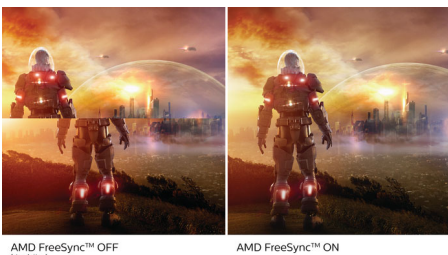

AMD FreeSync™ Premium

A experiência de gaming não deve ser uma escolha entre jogabilidade com interferências ou fotogramas partidos. O AMD FreeSync™ Premium Pro proporciona aos jogadores uma experiência de gaming fluida e sem interrupções com o máximo desempenho. Sem compromissos, jogue com confiança com uma frequência de atualização elevada, uma compensação de taxa de fotogramas baixa e baixa latência.