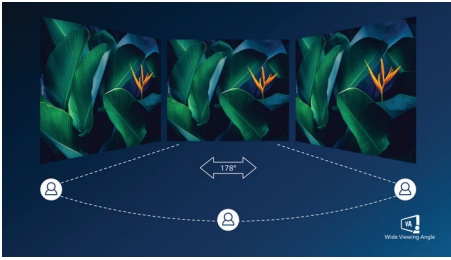

Imagens envolventes

- O ecrã VA apresenta imagens extraordinárias com ângulos de visualização amplos
- Ecrã 16:9 Full HD para imagens nítidas e detalhadas
- SmartContrast para detalhes pretos ricos

A vantagem no gaming é sua

- AMD FreeSync™ Premium; jogos fluidos sem falhas ou interrupções
- Taxa de actualização de 144 Hz para imagens ultra suaves e brilhantes
- Resposta rápida de 1 ms (MPRT) para imagens nítidas e jogabilidade fluida
- Modo SmartImage Game otimizado para jogadores
- Com Ultra Wide-Color, tem uma gama de cores mais alargada, proporcionando uma imagem mais viva

Destaques

Ecrã VA

O ecrã LED VA da Philips utiliza uma tecnologia avançada de alinhamento vertical multi-domínio que proporciona relações de contraste com estática extremamente elevada para imagens muito vividas e brilhantes. Para além de apresentar as aplicações padrão para escritório com facilidade, é particularmente apropriado para ver fotografias, navegar na Internet, ver filmes, jogar e apresentar aplicações gráficas exigentes. A sua tecnologia de gestão otimizada de píxeis permite-lhe um ângulo de visualização extra amplo de 178/178 graus, resultando em imagens mais nítidas.