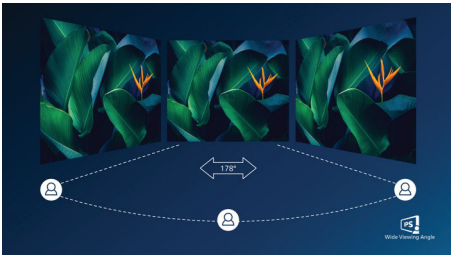

PHILIPS

Destaques

Sem moldura em 4 lados

As molduras de 4 lados extremamente finas neste ecrã praticamente sem moldura conferem um aspeto minimalista e oferecem uma experiência de visualização abrangente. Aumente a sua produtividade e concentre-se nas imagens vívidas com visões perfeitas. Visualização ampla significativa sem distrações, mesmo com configuração de vários monitores no modo de pivot.

Tecnologia IPS

Os ecrãs IPS utilizam uma tecnologia avançada que lhe proporciona ângulos de visualização extra amplos de 178/178 graus, o que permite ver o ecrã a partir de praticamente qualquer ângulo. Ao contrário dos painéis TN padrão, os ecrãs IPS fornecem-lhe imagens incrivelmente nítidas com cores vivas, sendo ideais para fotografias, filmes e navegação na Internet, mas também para aplicações profissionais, que exigem precisão das cores e luminosidade uniforme a todas as alturas.