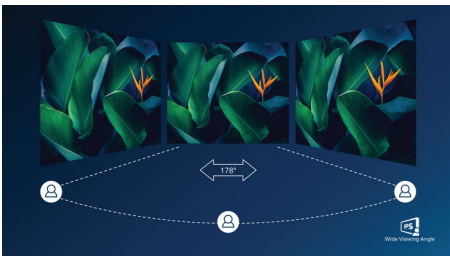

Tecnologia IPS

Os ecrãs IPS utilizam uma tecnologia avançada que lhe proporciona ângulos de visualização extra amplos de 178/178 graus, o que permite ver o ecrã a partir de praticamente qualquer

ângulo - mesmo no modo de pivot de 90 graus! Ao contrário dos painéis TN padrão, os ecrãs IPS fornecem-lhe imagens incrivelmente nítidas com cores vivas, o que os torna ideais para fotografias, filmes e navegar na Internet, mas também para aplicações profissionais, que exigem precisão das cores e luminosidade uniforme a todas as alturas.