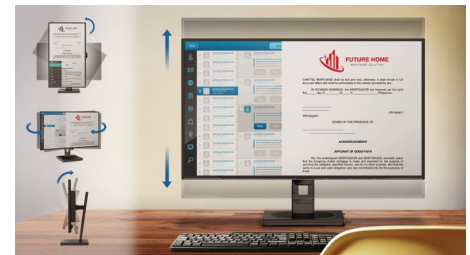

Compatível com HDMI

Um dispositivo compatível com HDMI possui todo o hardware necessário para integrar uma entrada HDMI (High-Definition Multimedia Interface). Um cabo HDMI permite sinais digitais de áudio e vídeo de alta qualidade transmitidos através de um único cabo de um PC ou de inúmeras fontes AV (incluindo set-top boxes, leitores de DVD, recetores de AV e câmaras de vídeo).

Colunas estéreo incorporadas

Um par de colunas estéreo de alta qualidade incorporado num dispositivo de visualização. Podem ser visíveis na projeção frontal ou invisíveis na projeção inferior, superior, posterior, etc., dependendo do modelo e do design.

SmartErgoBase

A SmartErgoBase é uma base para monitor que proporciona um grande conforto ergonómico de visualização e permite uma arrumação inteligente dos cabos. A base pode articular, inclinar e rodar para vários ângulos para garantir o máximo conforto. O suporte com altura ajustável garante um nível de visualização ideal, alivia o esforço físico de um longo dia de trabalho, enquanto a arrumação inteligente dos cabos reduz a desordem de cabos e mantém a área de trabalho organizada e profissional.