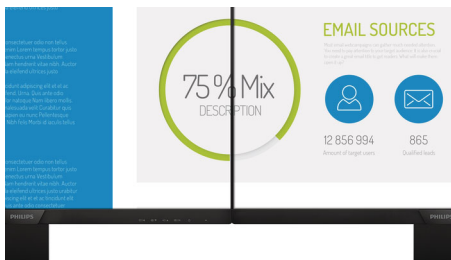

Moldura extremamente estreita

Os novos ecrãs Philips apresentam uma moldura ultra fina que permite distrações mínimas e um tamanho de visualização máximo. Especialmente adequado para configurações em vários ecrãs ou em mosaico, como em jogos, desenho gráfico e aplicações profissionais, o ecrã de moldura ultra fina dá-lhe a sensação de estar a utilizar um único ecrã grande.