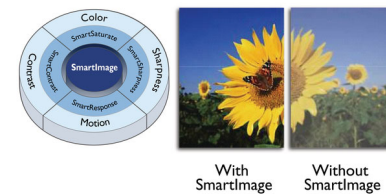

SmartImage

SmartImage é uma tecnologia líder exclusiva da Philips que analisa o conteúdo apresentado no seu ecrã e lhe proporciona um desempenho de apresentação otimizado. Esta interface de fácil utilização permite-lhe seleccionar vários modos como Escritório, Fotografia, Filme, Jogo, Economia, etc., para adaptar a aplicação em utilização. Com base na selecção, a tecnologia SmartImage otimiza, de forma dinâmica, o contraste, a saturação da cor e a nitidez das imagens e vídeos para um desempenho de imagem excelente. A opção do modo Economia permite-lhe enormes poupanças de energia. Tudo em tempo real e através de um simples toque num botão!