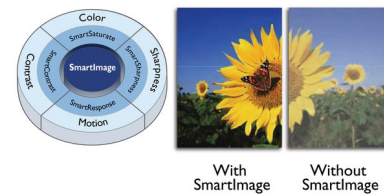

SmartImage

SmartImage é uma tecnologia líder exclusiva da Philips que analisa o conteúdo apresentado no seu ecrã e lhe proporciona um desempenho de apresentação otimizado. Esta interface de fácil utilização permite-lhe seleccionar vários modos como Escritório, Fotografia, Filme, Jogo, Economia, etc., para adaptar a aplicação em utilização. Com base na selecção, a tecnologia SmartImage otimiza, de forma dinâmica, o contraste, a saturação da cor e a nitidez das imagens e vídeos para um desempenho de imagem excelente. A opção do modo Economia permite-lhe enormes poupanças de energia. Tudo em tempo real e através de um simples toque num botão!