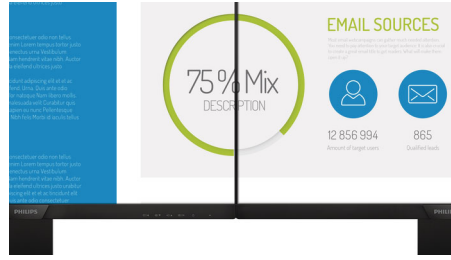

Moldura extremamente estreita

Os novos ecrãs Philips apresentam uma moldura ultra fina que permite distrações mínimas e um tamanho de visualização máximo. Especialmente adequado para configurações em vários ecrãs ou em mosaico, como em jogos, desenho gráfico e aplicações profissionais, o ecrã de moldura ultra fina dá-lhe a sensação de estar a utilizar um único ecrã grande.