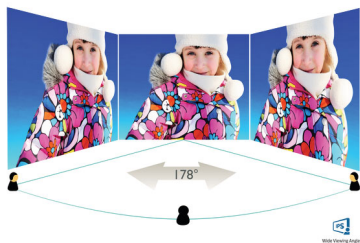

フィリップス
フル HD 液晶モニター

V Line

24 (23.8 インチ / 60.5 cm 対角)
1920 x 1080 (フル HD)

243V7QDAB

画面の端から端までくっきり 鮮やかな映像

コンパクトかつスリムなデザインで、画面の端から端まで高画質の映像を映し出す、目にやさしいディスプレイです。

いつでも鮮明な映像

- IPS LED ワイド表示テクノロジーで画像と色を正確に表現
- 細部までくっきり再現する 16:9 フル HD ディスプレイ
- 縁が狭く、シームレスな外観
- リッチブラック（混色の黒）の細部の表示に対応する SmartContrast
- 画像設定の最適化が簡単な SmartImage

IPS テクノロジー

IPS ディスプレイは、178/178 度の超広視野角を実現する先進テクノロジーを採用し、ほとどの角度からでもディスプレイを見ることができます。IPS ディスプレイは、標準的な TN パネルと異なり、画像を鮮やかな色彩でくっきりと表示します。このため、写真、映画、ウェブブラウザだけでなく、色の正確性や一貫した明るさを常に求める専門用途にも最適です。

16:9 フル HD ディスプレイ

画質は重要です。従来のディスプレイも高品質を提供していますが、期待されているのはそれ以上のものです。このディスプレイは、高性能フル HD 解像度 (1920 x 1080) を備えています。細部までくっきり再現するフル HD に、高輝度で驚異のコントラストにリアルなカラーを組み合わせ、現実さながらの画像が期待できます。

極限まで狭くした縁

フィリップスの新型ディスプレイは、縁を極限まで狭くすることにより視界を邪

EasyRead モード

活字を読むのに最適な EasyRead モード

仕様

画像／表示

- 液晶パネルの種類: IPS テクノロジー
- バックライトの種類: W-LED システム
- パネルサイズ: 23.8 インチ / 60.5 cm
- 有効表示領域: 527.04 (横) x 296.46 (縦)
- 縦横比: 16:9
- 最適分解能: 60Hz で 1920 x 1080
- ピクセル密度: 93 PPI
- 応答時間 (標準値): 5 ミリ秒 (GTG) *
- 明るさ: 250 cd/m²
- SmartContrast: 10,000,000:1
- コントラスト比 (標準値): 1000:1
- ピクセルピッチ: 0.275 x 0.275 mm
- 表示角度: 178° (横) / 178° (縦), C / R > 10 の場合
- Flicker-Free: 有
- 表示色数: 約 1677 万色
- スキャン周波数: 30 ~ 83kHz (横) / 56 ~ 76Hz (縦)
- ローブルーモード: 有
- sRGB: 有