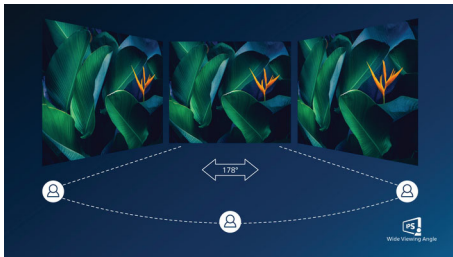

フィリップス
フル HD 液晶モニター

V Line

24 (23.8 インチ / 60.5 cm 対角)
1920 x 1080 (フル HD)

243V7QDAB

画面の端から端までくっきり 鮮やかな映像

コンパクトかつスリムなデザインで、画面の端から端まで高画質の映像を映し出す、目にやさしいディスプレイです。

いつでも鮮明な映像

- IPS LED ワイド表示テクノロジーで画像と色を正確に表現
- 細部までくっきり再現する 16:9 フル HD ディスプレイ
- 縁が狭く、シームレスな外観
- リッチブラック（混色の黒）の細部の表示に対応する SmartContrast
- 画像設定の最適化が簡単な SmartImage

IPS テクノロジー

IPS ディスプレイは、178/178 度の超広視野角を実現する先進テクノロジーを採用し、ほぼどの角度からでもディスプレイを見ることができます。IPS ディスプレイは、標準的な TN パネルと異なり、画像を鮮やかな色彩でくっきりと表示します。このため、写真、映画、ウェブの閲覧だけでなく、色の正確性や一貫した明るさを常に求める専門用途にも最適です。

16:9 フル HD ディスプレイ

画質は重要です。従来のディスプレイも高品質を提供していますが、期待されているのはそれ以上のものです。このディスプレイは、高性能フル HD 解像度 (1920 x 1080) を備えています。細部までくっきり再現するフル HD に、高輝度で驚異のコントラストにリアルなカラーを組み合わせ、現実さながらの画像が期待できます。

極限まで狭くした縁

フィリップスの新型ディスプレイは、縁を極限まで狭くすることにより視界を邪

フル HD 液晶モニター

V Line 24 (23.8 インチ / 60.5 cm 対角), 1920 x 1080 (フル HD)

仕様

画像／表示

- 液晶パネルの種類: IPS テクノロジー
- バックライトの種類: W-LED システム
- パネルサイズ: 23.8 インチ / 60.5 cm
- 有効表示領域: 527.04 (横) x 296.46 (縦)
- 縦横比: 16:9
- 最適解像度: 1920 x 1080 @ 60 Hz
- ピクセル密度: 93 PPI
- 応答時間 (標準値): 5 ミリ秒 (GTG) *
- 明るさ: 250 cd/m²
- SmartContrast: 10,000,000:1
- コントラスト比 (標準値): 1000:1
- ピクセルピッチ: 0.275 x 0.275 mm
- 表示角度: 178° (横) / 178° (縦), C/R > 10 の場合
- Flicker-Free: 有
- 表示色数: 約 1677 万色
- スキャン周波数: 30 ~ 83kHz (横) / 56 ~ 76Hz (縦)
- ローブルーモード: 有
- sRGB: 有