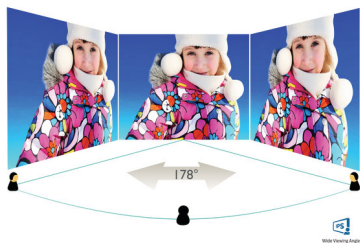

フィリップス
フル HD 液晶モニター

V Line

24 (23.8 インチ / 60.5 cm 対角)
1920 x 1080 (フル HD)

243V7QDAW

画面の端から端までくっきり 鮮やかな映像

コンパクトかつスリムなデザインで、画面の端から端まで高画質の映像を映し出す、目にやさしいディスプレイです。

いつでも鮮明な映像

- IPS LED ワイド表示テクノロジーで画像と色を正確に表現
- 細部までくっきり再現する 16:9 フル HD ディスプレイ
- 縁が狭く、シームレスな外観
- リッチブラック（混色の黒）の細部の表示に対応する SmartContrast
- 画像設定の最適化が簡単な SmartImage

IPS テクノロジー

IPS ディスプレイは、178/178 度の超広視野角を実現する先進テクノロジーを採用し、ほとどの角度からでもディスプレイを見ることができます。IPS ディスプレイは、標準的な TN パネルと異なり、画像を鮮やかな色彩でくっきりと表示します。このため、写真、映画、ウェブブラウザだけでなく、色の正確性や一貫した明るさを常に求める専門用途にも最適です。

16:9 フル HD ディスプレイ

画質は重要です。従来のディスプレイも高品質を提供していますが、期待されているのはそれ以上のものです。このディスプレイは、高性能フル HD 解像度 (1920 x 1080) を備えています。細部までくっきり再現するフル HD に、高輝度で驚異のコントラストにリアルなカラーを組み合わせ、現実さながらの画像が期待できます。

極限まで狭くした縁

フィリップスの新型ディスプレイは、縁を極限まで狭くすることにより視界を邪

EasyRead モード

活字を読むのに最適な EasyRead モード

仕様

画像／表示

- 液晶パネルの種類: IPS テクノロジー
- バックライトの種類: W-LED システム
- パネルサイズ: 23.8 インチ / 60.5 cm
- 有効表示領域: 527.04 (横) x 296.46 (縦)
- 縦横比: 16:9
- 最適分解能: 60Hz で 1920 x 1080
- ピクセル密度: 93 PPI
- 応答時間 (標準値): 5 ミリ秒 (GTG) *
- 明るさ: 250 cd/m²
- SmartContrast: 10,000,000:1
- コントラスト比 (標準値): 1000:1
- ピクセルピッチ: 0.275 x 0.275 mm
- 表示角度: 178° (横) / 178° (縦), C / R > 10 の場合
- Flicker-Free: 有
- 表示色数: 約 1677 万色
- スキャン周波数: 30 ~ 83kHz (横) / 56 ~ 76Hz (縦)
- ローブルーモード: 有
- sRGB: 有