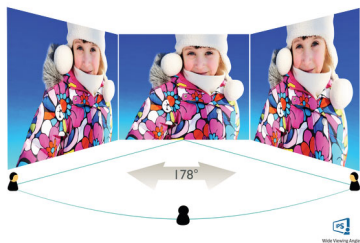

フィリップス
フル HD 液晶モニター

V Line

24 (23.8 インチ / 60.5 cm 対角)
1920 x 1080 (フル HD)

243V7QDAW

画面の端から端までくっきり 鮮やかな映像

コンパクトかつスリムなデザインで、画面の端から端まで高画質の映像を映し出す、目にやさしいディスプレイです。

いつでも鮮明な映像

- IPS LED ワイド表示テクノロジーで画像と色を正確に表現
- 細部までくっきり再現する 16:9 フル HD ディスプレイ
- 縁が狭く、シームレスな外観
- リッチブラック（混色の黒）の細部の表示に対応する SmartContrast
- 画像設定の最適化が簡単な SmartImage

IPS テクノロジー

IPS ディスプレイは、178/178 度の超広視野角を実現する先進テクノロジーを採用し、ほとどの角度からでもディスプレイを見ることができます。IPS ディスプレイは、標準的な TN パネルと異なり、画像を鮮やかな色彩でくっきりと表示します。このため、写真、映画、ウェブブラウザだけでなく、色の正確性や一貫した明るさを常に求める専門用途にも最適です。

16:9 フル HD ディスプレイ

画質は重要です。従来のディスプレイも高品質を提供していますが、期待されているのはそれ以上のものです。このディスプレイは、高性能フル HD 解像度 (1920 x 1080) を備えています。細部までくっきり再現するフル HD に、高輝度で驚異のコントラストにリアルなカラーを組み合わせ、現実さながらの画像が期待できます。

極限まで狭くした縁

フィリップスの新型ディスプレイは、縁を極限まで狭くすることにより視界を邪

EasyRead モード

活字を読むのに最適な EasyRead モード

フル HD 液晶モニター

V Line 24 (23.8 インチ / 60.5 cm 対角), 1920 x 1080 (フル HD)

仕様

画像／表示

- 液晶パネルの種類: IPS テクノロジー
- バックライトの種類: W-LED システム
- パネルサイズ: 23.8 インチ / 60.5 cm
- 有効表示領域: 527.04 (横) x 296.46 (縦)
- 縦横比: 16:9
- 最適分解能: 60Hz で 1920 x 1080
- ピクセル密度: 93 PPI
- 応答時間 (標準値): 5 ミリ秒 (GTG) *
- 明るさ: 250 cd/m²
- SmartContrast: 10,000,000:1
- コントラスト比 (標準値): 1000:1
- ピクセルピッチ: 0.275 x 0.275 mm
- 表示角度: 178° (横) / 178° (縦), C / R > 10 の場合
- Flicker-Free: 有
- 表示色数: 約 1677 万色
- スキャン周波数: 30 ~ 83kHz (横) / 56 ~ 76Hz (縦)
- ローブルーモード: 有
- sRGB: 有