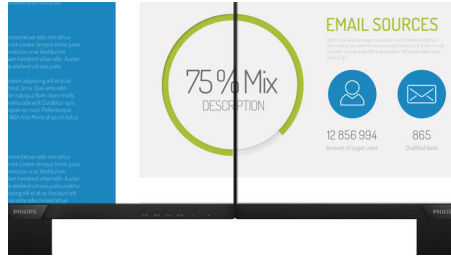

Moldura extremamente estreita

Os novos ecrãs Philips apresentam uma moldura ultra fina que permite distrações mínimas e um tamanho de visualização máximo. Especialmente adequado para configurações em vários ecrãs ou em mosaico, como em jogos, desenho gráfico e aplicações profissionais, o ecrã de moldura ultra fina dá-lhe a sensação de estar a utilizar um único ecrã grande.