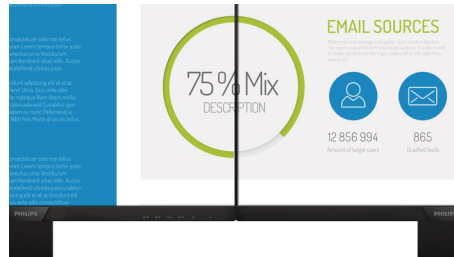

Moldura extremamente estreita

Os novos ecrãs Philips apresentam uma moldura ultra fina que permite distrações mínimas e um tamanho de visualização máximo. Especialmente adequado para configurações em vários ecrãs ou em mosaico, como em jogos, desenho gráfico e aplicações profissionais, o ecrã de moldura ultra fina dá-lhe a sensação de estar a utilizar um único ecrã grande.