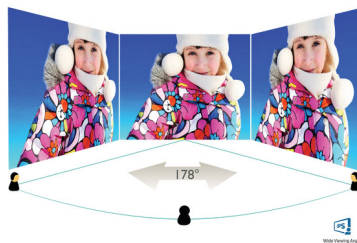

IPS технология

Дисплеите с IPS използват авангардна технология, която ви дава изключително широките ъгли на гледане от 178/178 градуса, а това прави възможно дисплеят да се гледа от почти всеки ъгъл. За разлика от стандартните TN панели, IPS дисплеите ви дават забележително контрастни образи с живи цветове, което ги прави идеални не само за снимки, филми и интернет, но и за професионални приложения, които изискват точност на цветовете и постоянна яркост по всяко време.