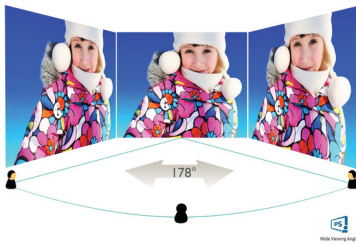

IPS テクノロジー

IPS ディスプレイは、178/178 度の超広視野角を実現する先進テクノロジーを採用し、ほぼどの角度からでもディスプレイを見ることが出来ます。IPS ディスプレイは、標準的な TN パネルと異なり、画像を鮮やかな色彩でくっきりと表示します。このため、写真、映画、ウェブブラウザだけでなく、色の正確性や一貫した明るさを常に求める専門用途にも最適です。

極めて鮮明な映像

このフィリップス ディスプレイにより、2560 x 1440 ピクセルまたは 2560 x 1080 ピクセルの極めて鮮明なクアッド HD 映像が実現します。ディスプレイポート、HDMI、またはデュアルリンク DVI などのブロードバンドソースによって可能になった高ピクセル密度の高性能パネルを

内蔵ステレオスピーカー

1組の高品質ステレオスピーカーがディスプレイデバイスに組み込まれています。スピーカーが見える前方放射型、見えない下方放射型、上方放射型、後方放射型など、モデルとデザインにより異なります。

仕様

画像/表示

- 液晶パネルの種類: IPS テクノロジー
- AMD FreeSync™ テクノロジー: 有
- バックライトの種類: W-LED システム
- パネルサイズ: 23.8 インチ / 60.5 cm
- 有効表示領域: 525.7 (横) x 295.7 (縦)
- 縦横比: 16:9
- 最適分解能: 60Hz で 2560 x 1440
- ピクセル密度: 123 PPI
- 応答時間 (標準値): 4 ミリ秒 (GTG) *
- 明るさ: 300 cd/m²
- コントラスト比 (標準値): 1000:1
- SmartContrast: 20,000,000:1
- ピクセルピッチ: 0.205 x 0.205 mm
- 表示角度: 178° (横) / 178° (縦), C / R > 10 の場合
- Flicker-Free: 有
- 画像拡張: SmartImage Lite
- 色域 (標準値): NTSC 119%*, sRGB 133%*
- 表示色数: 約 1677 万色
- スキャン周波数: 54 ~ 84 kHz (横) / 46 ~ 75 Hz (縦)
- ローブルーモード: 有
- sRGB: 有