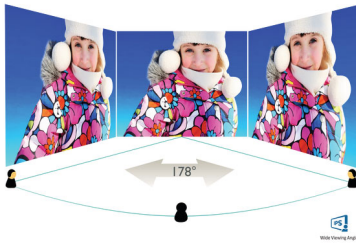

Tecnologia IPS

Os ecrãs IPS utilizam uma tecnologia avançada que lhe proporciona ângulos de visualização extra amplos de 178/178 graus, o que permite ver o ecrã a partir de praticamente qualquer ângulo. Ao contrário dos painéis TN padrão, os ecrãs IPS fornecem-lhe imagens incrivelmente nítidas com cores vivas, sendo ideais para fotografias, filmes e navegação na Internet, mas também para aplicações profissionais, que exigem precisão das cores e luminosidade uniforme a todas as alturas.