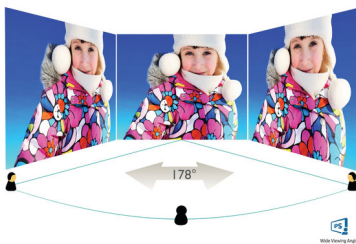

Tecnologia IPS

Os ecrãs IPS utilizam uma tecnologia avançada que lhe proporciona ângulos de visualização extra amplos de 178/178 graus, o que permite ver o ecrã a partir de praticamente qualquer ângulo. Ao contrário dos painéis TN padrão, os ecrãs IPS fornecem-lhe imagens incrivelmente nítidas com cores vivas, sendo ideais para fotografias, filmes e navegação na Internet, mas também para aplicações profissionais, que exigem precisão das cores e luminosidade uniforme a todas as alturas.