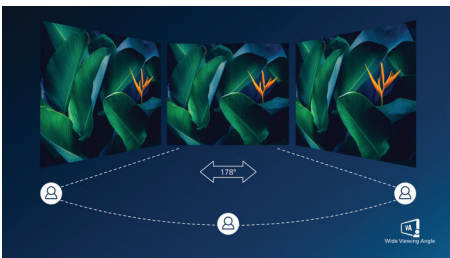

PHILIPS

Destaques

Design curvo do ecrã

Os monitores de secretária oferecem uma experiência de utilizador personalizada, extremamente bem adequada a um design curvo. O ecrã curvo proporciona um efeito envolvente agradável mas subtil, que o coloca no centro da sua secretária.

Tecnologia Ultra Wide-Color

A tecnologia Ultra Wide-Color proporciona um maior espectro de cores para uma imagem mais brilhante. A gama cromática mais ampla Ultra Wide-Color produz verdes com aspeto mais natural, vermelhos mais vivos e azuis mais profundos. Dê mais vida ao entretenimento multimédia, imagens e até à sua produtividade com cores vivas da tecnologia Ultra Wide-Color.

Ecrã VA

O ecrã LED VA da Philips utiliza uma tecnologia avançada de alinhamento vertical

multi-domínio que proporciona relações de contraste com estática extremamente elevada para imagens muito vívidas e brilhantes. Para além de apresentar as aplicações padrão para escritório com facilidade, é particularmente apropriado para ver fotografias, navegar na Internet, ver filmes, jogar e apresentar aplicações gráficas exigentes. A sua tecnologia de gestão otimizada de píxeis permite-lhe um ângulo de visualização extra amplo de 178/178 graus, resultando em imagens mais nítidas.